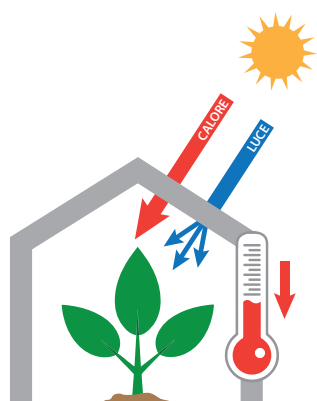

RIVESTIMENTO TRASLUCIDO RIMOVIBILE

-  **Trasmissione molto elevata della luce**
-  **Tasso di diffusione molto elevato**
-  **Elevata resistenza all'usura**
-  **Rimovibile mediante Topclear**

COSA

Optifuse® è un rivestimento rimovibile per serre che diffonde la luce entrante, mantenendo nel contempo buoni livelli di radiazioni fotosintetiche attive. Optifuse è molto resistente all'usura e specificamente sviluppato per l'applicazione all'esterno delle coperture in vetro; può essere rimosso con Topclear.

* In caso di applicazione meccanica a 1200 l/ha di liquido da spruzzare

sudlac.it

Optifuse®

Optifuse®

RIVESTIMENTO TRASLUCIDO RIMOVIBILE

Optifuse® è un rivestimento rimovibile per serre che diffonde la luce entrante, mantenendo nel contempo buoni livelli di radiazioni fotosintetiche attive. Optifuse è molto resistente all'usura e specificamente sviluppato per l'applicazione all'esterno delle coperture in vetro; può essere rimosso con Topclear.